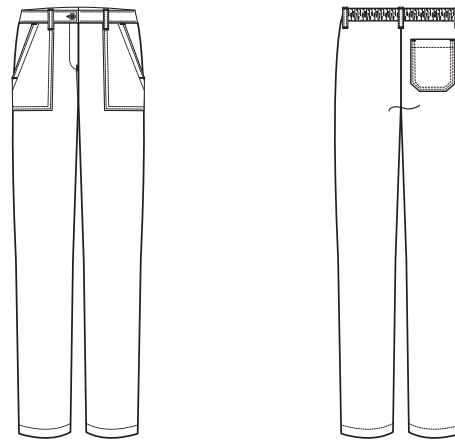

CUISINE BASIC

Regular Fit

STYLE
5313

GERMAN

DAMEN-HOSE

- Regular Fit
- Gummiband hinten
- 2 Seitentaschen
- 1 Gesäßtasche
- Schrittlänge 82 cm
- **GRÖSSEN:** 32-54

ENGLISH

LADIES TROUSERS

- regular fit
- elastic waistband at the back
- 2 side pockets
- 1 hip pocket
- inside leg 82 cm
- **SIZES:** 32-54

FRENCH

PANTALON FEMME

- Regular fit
- Arrière élastiqué
- 2 poches latérales
- 1 poche arrière
- Longueur d'entrejambe 82 cm
- **TAILLES :** 32-54

DUTCH

DAMES PANTALON

- regular fit
- band achteren elastisch
- 2 zijzakken
- 1 achterzak
- binnenbeenlengte 82 cm
- **MAAT:** 32-54

NR: 5313.8000.010 SCHWARZ

NO: 5313.8000.010 BLACK

RÉF : 5313.8000.010 NOIR